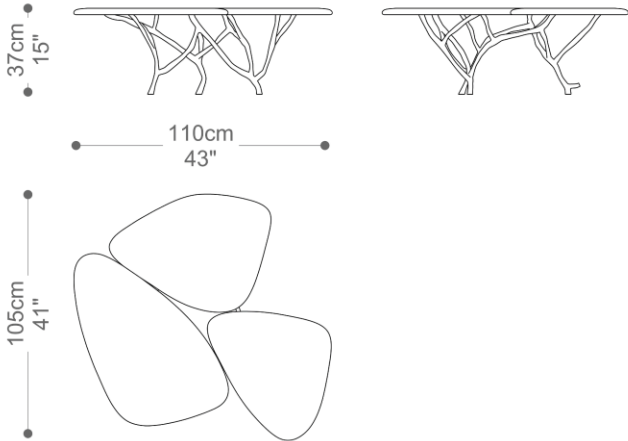

MESA DE CENTRO
GALHOS

BRETON

POR
FERNANDA MARQUES

(INSERIR RELEASE NESTE CAMPO, SE NÃO HOVER, DELETAR)

MESA DE CENTRO
GALHOS

BRETON

Mesa de Centro

MESA DE CENTRO
GALHOS

BRETON

Diferenciais:

- Base em latão fundido;
- Tampos em vidro extra clear.

MESA DE CENTRO
GALHOS

BRETON

 Base em latão fundido. Tampos em vidro extra clear.
Medidas especiais não disponíveis.

Medidas podem apresentar variações, devido à natureza artesanal do produto. Nos reservamos o direito de efetuar essas alterações sem consulta prévia.

 Base de latón fundido. Tableros en vidro extra claro.
Tamaño personalizable no disponible.

Las medidas pueden variar, debido al carácter artesanal del producto. Nos reservamos el derecho de realizar cambios sin previa consulta.